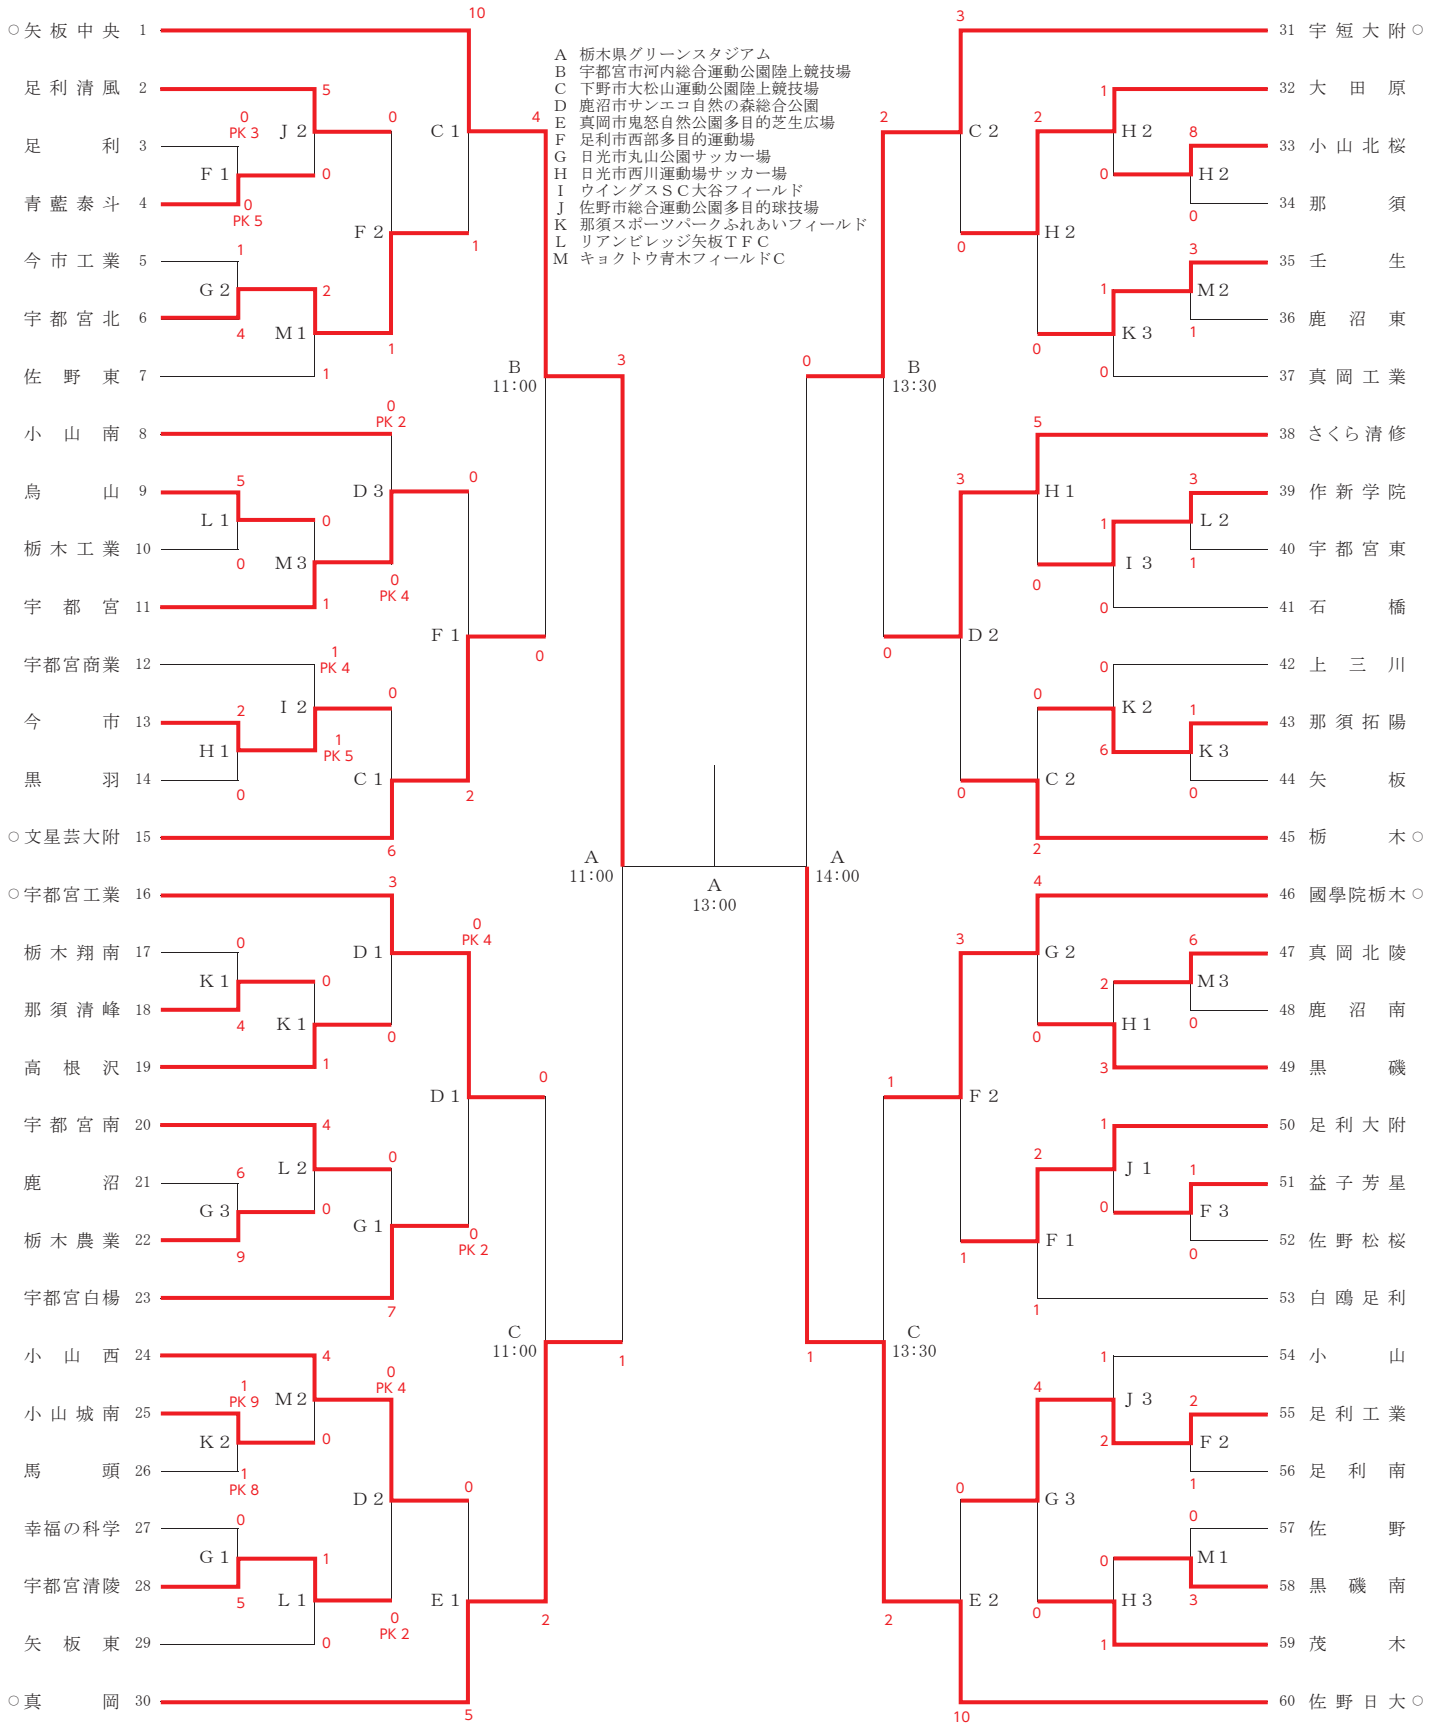

# 令和3年度 第100回全国高等学校サッカー選手権大会 栃木大会 組合せ

令和3年10月16・17・23・30日 11月3・6・13日

10/16 | 10/17 | 10/23 | 10/30 | 11/3 | 11/6 | 11/13 | 11/6 | 11/3 | 10/30 | 10/23 | 10/17 | 10/16

試合開始時間 1 10:00 2 12:00 3 14:00

\*新型コロナウイルス感染予防のため、チーム関係者以外の観戦はできません。